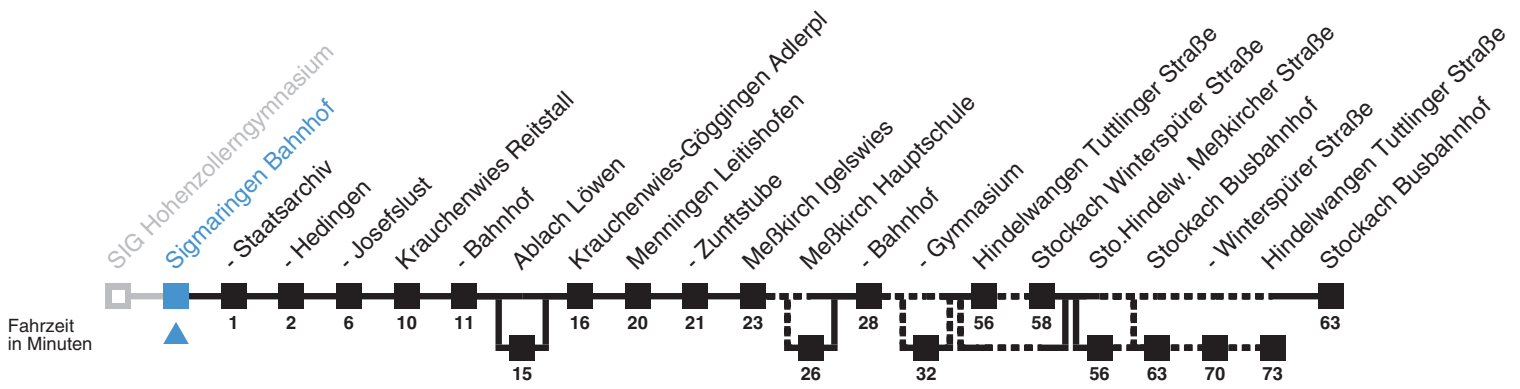

7391

Sigmaringen Bahnhof → Stockach Busbahnhof

Montag - Freitag	Samstag	Sonn- und Feiertag
7 00 ^{df} _{*c}	7	7 00 ^{dj} _{*c}
8 08 ^f _{bc}	8	8 08 ⁱ _{bc}
9	9	9
10 08 _f	10	10 08 _j
11 08 _g	11 08	11 08 _k
12	12	12
13 08 ^{eh} _{▼ad}	13	13 08 ^{ej} _{▼ad}
14	14	14
15 08 _g	15 08	15 08 _k
16 08 ^{ef} _{▼ad}	16	16 08 ^{ej} _{▼ad}
17 08 _●	17	17
18 08 ⁱ _x	18	18 08 ⁱ _{xj} 08 _k
19 08 _●	19	19
20 08 _f	20	20 08 _j

- = bis Meßkirch Bahnhof
- x = bis Stockach Winterspürer Straße
- ▼ = bis Stockach Busbahnhof
- * = bis Hindelwangen Tuttlinger Straße
- a = bedient Ablach Löwen
- b = bedient Meßkirch Hauptschule
- c = bedient Meßkirch Gymnasium
- d = bedient nicht von Hindelwangen Tuttlinger Straße bis Stockach Winterspürer Straße
- e = bedient Sto.Hindelw. Meßkircher Straße
- f = nicht 24.12.18, 31.12.
- g = nur 24.12.18, 31.12.
- h = nicht 24.12.18, 31.12.
- i = nicht 24.12.18 bis 4.1.19, 4.3. bis 8.3., 15.4. bis 26.4., 31.5., 11.6. bis 21.6., 29.7. bis 10.9., 28.10. bis 30.10.
- j = nur 31.10.19
- k = nicht 31.10.19
- l = Niederflerbus, für Rollstuhlfahrer geeignet

LöwenLine 01805 - 77 99 66. Ihre Fahrplanauskunft zu allen Bus- und Bahnverbindungen in ganz Baden-Württemberg. 24 Stunden am Tag, an 7 Tagen die Woche (14 ct/Minute aus dem deutschen Festnetz, höchstens 42 ct/Minute aus Mobilfunknetzen). Ein Service von bwegt - Mobilität für Baden-Württemberg.