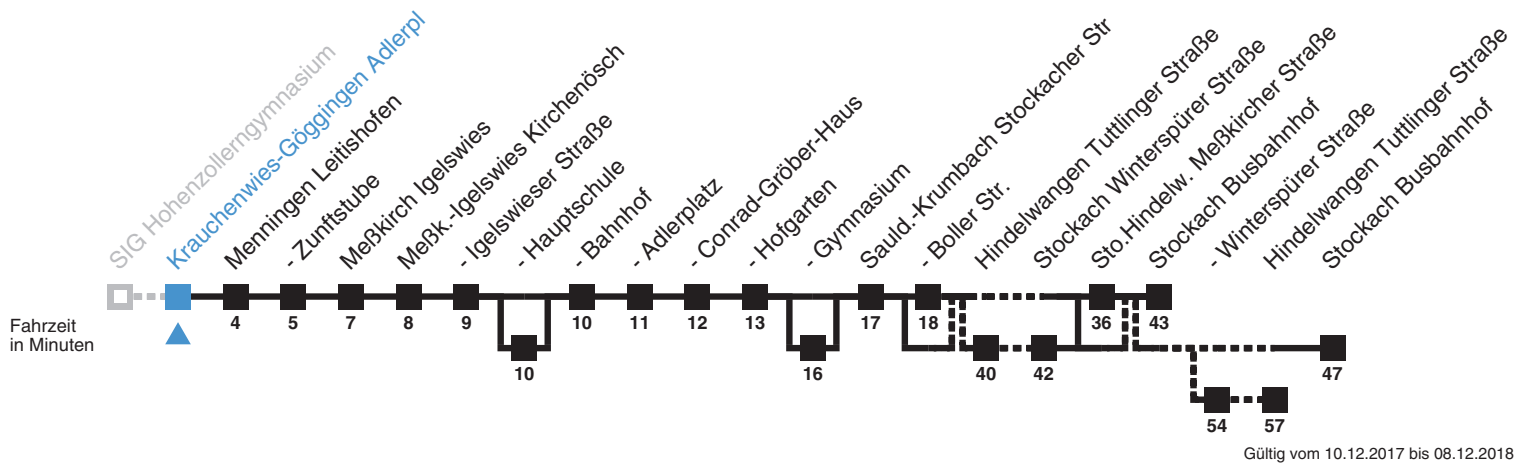

## Krauchenwies-Göggingen Adlerpl → Stockach Busbahnhof

Montag - Freitag		Samstag	Sonn- und Feiertag	
7	16 <sup>ce</sup> <sub>▼b</sub>	7	7	16 <sup>eg</sup> <sub>▼bc</sub>
8	24 <sup>cde</sup> <sub>*ab</sub>	8	8	24 <sup>deg</sup> <sub>*abc</sub>
9		9	9	
10	24 <sup>de</sup> <sub>*c</sub>	10	10	24 <sup>eg</sup> <sub>*cd</sub>
11		11	11	24 <sup>eh</sup> <sub>*cd</sub>
12		12	12	
13	28	13	13	28 <sub>g</sub>
14		14	14	
15		15	15	24 <sup>eh</sup> <sub>*d</sub>
16	28	16	16	28 <sub>g</sub>
17	24 <sup>f</sup> <sub>●</sub>	17	17	
18	24 <sup>j</sup> <sub>*c</sub>	18	18	24 <sup>gj</sup> <sub>*c</sub> 24 <sup>ei</sup> <sub>*d</sub>
19	24 <sup>f</sup> <sub>●</sub>	19	19	
20	28 <sup>de</sup> <sub>*c</sub>	20	20	28 <sup>eg</sup> <sub>*cd</sub>

- = bis Meßkirch Bahnhof
- X = bis Stockach Winterspürer Straße
- ▼ = bis Hindelwangen Tuttlinger Straße
- \* = bis Stockach Busbahnhof
- a = bedient Meßkirch Hauptschule
- b = bedient Meßkirch Gymnasium
- c = bedient nicht Krumbach Boller Str.

- d = bedient auch von Hindelwangen Tuttlinger Straße bis Stockach Winterspürer Straße
- e = bedient nicht Sto.Hindelw. Meßkircher Straße
- f = nicht 22.12.17 bis 5.1.18, 12.2. bis 16.2., 26.3. bis 6.4., 22.5. bis 1.6., 26.7. bis 7.9., 29.10. bis 2.11.
- g = nur 31.10.18
- h = nicht 31.10.18
- i = nicht 24.12.17, 31.10.18
- j = Niederflurfahrzeug

Baden-Württemberg

**3-LÖWEN-TAKT**

Schneller voran mit Bus und Bahn

Ein Service des 3-Löwen-Taktes - **LöwenLine 01805 77 99 66.**

Rund um die Uhr. Das ganze Jahr.

Fahrplanauskunft Baden-Württemberg für Busse und Bahnen.