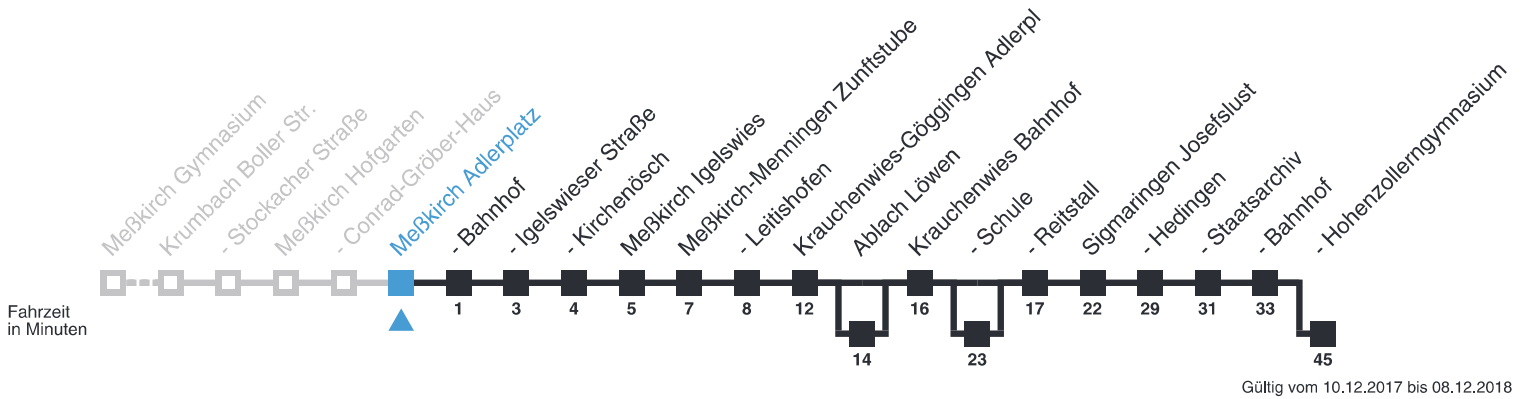

7391

Meßkirch Adlerplatz → SIG Hohenzollerngymnasium

Montag - Freitag				Samstag		Sonn- und Feiertag		
6	28 _a	53 _c	53 _d ▼ _b	6		6	28 _a ^e	53 _e
7				7		7		
8				8		8		
9	18			9		9	18 _e	
10				10	18	10	18 _f	
11	18			11		11	18 _e	
12	50 _c			12		12	50 _e	
13	16 _d _x			13		13		
14				14	18	14	18 _f	
15	20			15		15	20 _e	
16				16		16		
17	20 _g			17	18 _e	17	18 _f	20 _e ^g
18				18		18		
19	18			19		19	18 _e	
20				20		20		
21				21		21		
22	48 _e			22		22	48 _e	

- = bis Meßkirch Bahnhof
- X = bis Krauchenwies Bahnhof
- ▼ = bis SIG Hohenzollerngymnasium
- a = bedient Ablach Löwen
- b = bedient Krauchenwies Schule

- c = nur 22.12.17 bis 5.1.18, 12.2. bis 16.2., 26.3. bis 6.4., 22.5. bis 1.6., 26.7. bis 7.9., 29.10. bis 2.11.
- d = nicht 22.12.17 bis 5.1.18, 12.2. bis 16.2., 26.3. bis 6.4., 22.5. bis 1.6., 26.7. bis 7.9., 29.10. bis 2.11.
- e = nur 31.10.18
- f = nicht 31.10.18
- g = Niederflurfahrzeug

Baden-Württemberg

3-LÖWEN-TAKT

Schneller voran mit Bus und Bahn

Ein Service des 3-Löwen-Taktes - **LöwenLine 01805 77 99 66.**

Rund um die Uhr. Das ganze Jahr.

Fahrplanauskunft Baden-Württemberg für Busse und Bahnen.