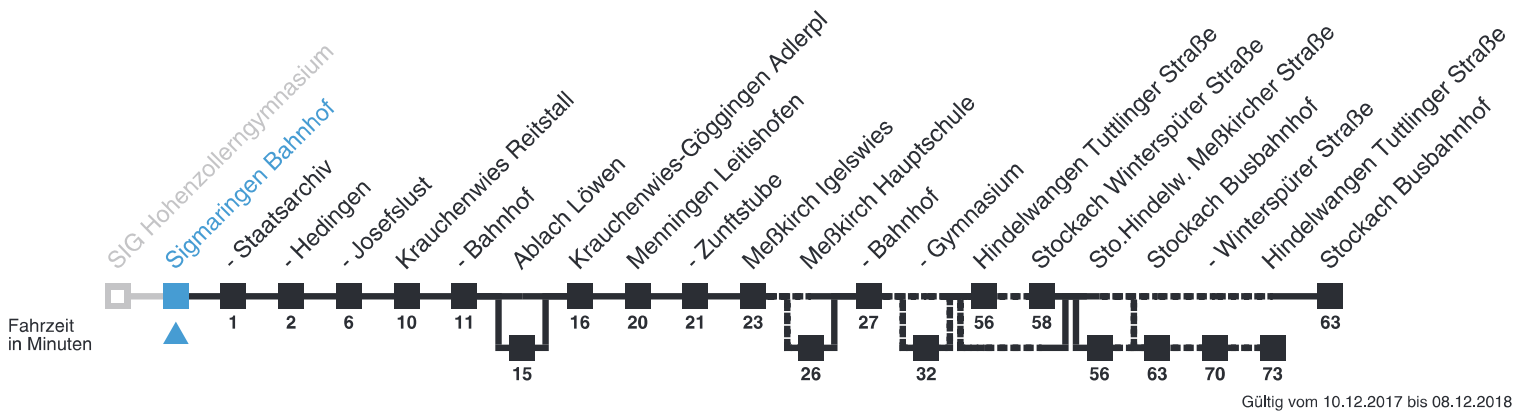

## Sigmaringen Bahnhof → Stockach Busbahnhof

Montag - Freitag	Samstag	Sonn- und Feiertag
7 00 <sup>d</sup> <sub>*c</sub>	7	7 00 <sup>dg</sup> <sub>*c</sub>
8 08 <sup>c</sup> <sub>b</sub>	8	8 08 <sup>g</sup> <sub>bc</sub>
9	9	9
10 08	10	10 08 <sub>g</sub>
11	11 08	11 08 <sub>h</sub>
12	12	12
13 08 <sup>de</sup> <sub>▼a</sub>	13	13 08 <sup>eg</sup> <sub>▼ad</sub>
14	14	14
15	15 08	15 08 <sub>h</sub>
16 08 <sup>de</sup> <sub>▼a</sub>	16	16 08 <sup>eg</sup> <sub>▼ad</sub>
17 08 <sup>f</sup> <sub>.</sub>	17	17
18 08 <sup>j</sup> <sub>x</sub>	18	18 08 <sup>j</sup> <sub>xg</sub> 08 <sub>i</sub>
19 08 <sup>f</sup> <sub>.</sub>	19	19
20 08	20	20 08 <sub>g</sub>

- = bis Meßkirch Bahnhof
- X = bis Stockach Winterspürer Straße
- ▼ = bis Stockach Busbahnhof
- \* = bis Hindelwangen Tuttlinger Straße
- a = bedient Ablach Löwen
- b = bedient Meßkirch Hauptschule
- c = bedient Meßkirch Gymnasium

- d = bedient nicht von Hindelwangen Tuttlinger Straße bis Stockach Winterspürer Straße
- e = bedient Sto.Hindelw. Meßkircher Straße
- f = nicht 22.12.17 bis 5.1.18, 12.2. bis 16.2., 26.3. bis 6.4., 22.5. bis 1.6., 26.7. bis 7.9., 29.10. bis 2.11.
- g = nur 31.10.18
- h = nicht 31.10.18
- i = nicht 24.12.17, 31.10.18
- j = Niederflurfahrzeug

Baden-Württemberg

**3-LÖWEN-TAKT**

Schneller voran mit Bus und Bahn

Ein Service des 3-Löwen-Taktes - **LöwenLine 01805 77 99 66.**

Rund um die Uhr. Das ganze Jahr.

Fahrplanauskunft Baden-Württemberg für Busse und Bahnen.