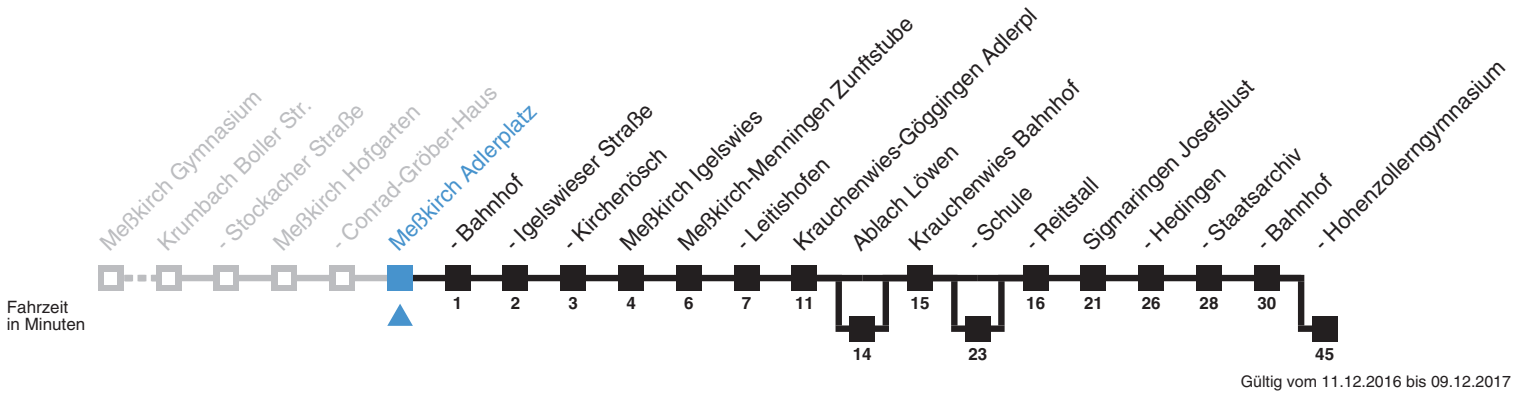

7391

Meßkirch Adlerplatz → SIG Hohenzollerngymnasium

Montag - Freitag				Samstag		Sonn- und Feiertag	
6	28 ^c _a	53 ^d _d	53 ^e _{▼b}	6		6	
7				7		7	
8				8		8	
9	18 ^c			9		9	
10	18 ^f			10	18	10	18
11	18 ^c _a			11		11	
12	50 ^d _●			12		12	
13	16 ^e _x			13		13	
14	18 ^f			14	18	14	18
15	20 ^c			15		15	
16				16		16	
17	18 ^f	20 ^c		17	18 [●]	17	18
18				18		18	
19	18 ^c			19		19	
20				20		20	
21				21		21	
22	48 ^c _●			22		22	

- = bis Meßkirch Bahnhof
- x = bis Krauchenwies Bahnhof
- ▼ = bis SIG Hohenzollerngymnasium
- a = bedient Ablach Löwen
- b = bedient Krauchenwies Schule
- c = nicht 31.10.
- d = ab 23.12.16, bis 3.11.17, nicht 9.1.17 bis 24.2.17, nicht 6.3.17 bis 7.4.17, nicht 24.4.17 bis 2.6.17, nicht 19.6.17 bis 26.7.17, nicht 11.9.17 bis 27.10.17, ni
- e = Schultag, nicht 27.2.17 bis 3.3.17, nicht 10.4.17 bis 21.4.17, nicht 6.6.17 bis 16.6.17, nicht 27.7.17 bis 8.9.17, nicht 30.10.17 bis 3.11.17
- f = nur 31.10.

Baden-Württemberg

3-LÖWEN-TAKT

Schneller voran mit Bus und Bahn

Ein Service des 3-Löwen-Taktes - **LöwenLine 01805 77 99 66.**

Rund um die Uhr. Das ganze Jahr.

Fahrplanauskunft Baden-Württemberg für Busse und Bahnen.