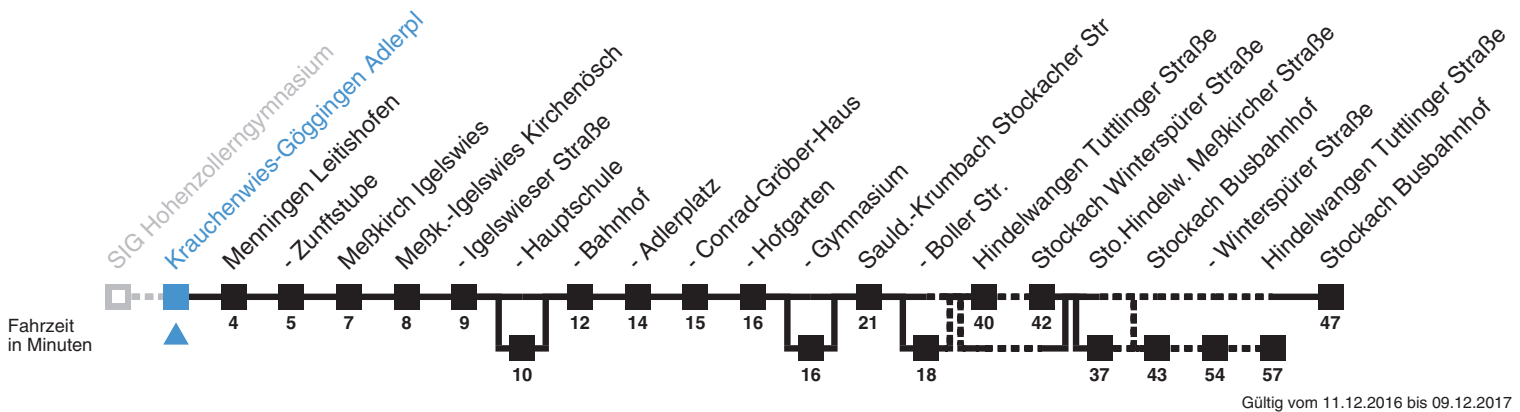

7391

Krauchenwies-Göggingen Adlerpl → Stockach Busbahnhof

Montag - Freitag		Samstag	Sonn- und Feiertag	
7	16 ^{df} _{*b}	7	7	7
8	24 ^f _{ab}	8	8	8
9		9	9	9
10	24 _f	10	10	10
11	24 _g	11	24 _c	11 24
12		12	12	12
13	28 ^{eh} _{▼cd}	13	13	13
14		14	14	14
15	24 ^g _c	15	24 _c	15 24 _c
16	28 ^{ef} _{▼cd}	16	16	16
17	24 _i	17	17	17
18	24 ^f _x 24 ^g _c	18	18	18 24 _c
19	24 _i	19	19	19
20	28 _f	20	20	20

- = bis Meßkirch Bahnhof
- x = bis Stockach Winterspürer Straße
- ▼ = bis Stockach Busbahnhof
- * = bis Hindelwangen Tuttlinger Straße
- a = bedient Meßkirch Hauptschule
- b = bedient Meßkirch Gymnasium
- c = bedient Krumbach Boller Str.
- d = bedient nicht von Hindelwangen Tuttlinger Straße bis Stockach Winterspürer Straße
- e = bedient Sto.Hindelw. Meßkircher Straße
- f = nicht 31.10.
- g = nur 31.10.
- h = nicht 31.10.
- i = Schultag, nicht 27.2.17 bis 3.3.17, nicht 10.4.17 bis 21.4.17, nicht 6.6.17 bis 16.6.17, nicht 27.7.17 bis 8.9.17, nicht 30.10.17 bis 3.11.17

Baden-Württemberg

3-LÖWEN-TAKT

Schneller voran mit Bus und Bahn

Ein Service des 3-Löwen-Taktes - **LöwenLine 01805 77 99 66.**

Rund um die Uhr. Das ganze Jahr.

Fahrplanauskunft Baden-Württemberg für Busse und Bahnen.